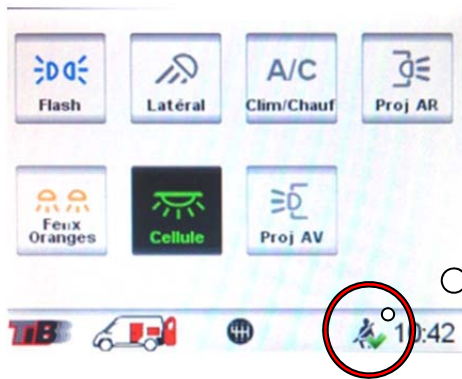

Roulez en toute sécurité

- Tout le monde est-il bien attaché ?
- Sont-ils assis dans le sens de la circulation ?

Brevet N°14 53460

Adaptez votre conduite à la situation !!

Capteur de ceinture
Détection d'utilisation de la ceinture

Capteur d'assise
Détection de l'utilisation du siège

Capteur de rotation
Détection d'utilisation dans le sens de la route

Tout va bien
je peux rouler

Pas attaché ? Pas dans le bon sens ?
J'avertis et je suis prudent !