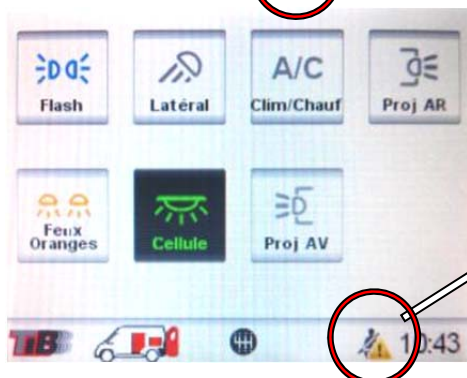

Roulez en toute sécurité

- Tout le monde est-il bien attaché ?
- Sont-ils assis dans le sens de la circulation ?

Brevet N°14 53460

Adaptez votre conduite à la situation !!

Capteur de ceinture
Détection d'utilisation de la ceinture

Capteur d'assise
Détection de l'utilisation du siège

Capteur de rotation
Détection d'utilisation dans le sens de la route

Tout va bien
je peux rouler

Pas attaché ? Pas dans le bon sens ?
J'avertis et je suis prudent !