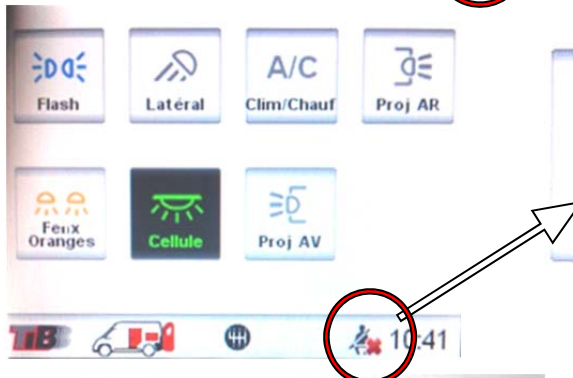

Roulez en toute sécurité

- Tout le monde est-il bien attaché ?
- Sont-ils assis dans le sens de la circulation ?

Brevet N°14 53460

Adaptez votre conduite à la situation !!

Capteur de ceinture
Détection d'utilisation de la ceinture

Capteur d'assise
Détection de l'utilisation du siège

Capteur de rotation
Détection d'utilisation dans le sens de la route

Tout va bien
je peux rouler

Pas attaché ? Pas dans le bon sens ?
J'avertis et je suis prudent !