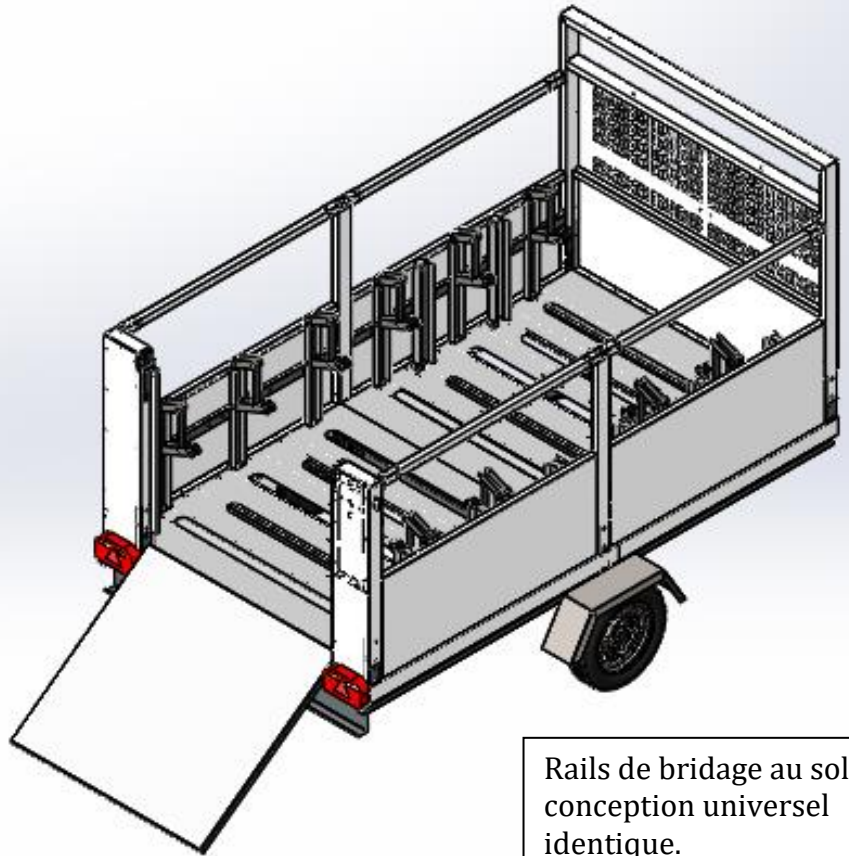

REMORQUE PORTE VELO

- Transporter 10 vélos (Poids moyen 20kg)
- Tous type de vélo
- PTAC < 750 kg en service
- Rampe d'accès intégrée

Système de verrouillage : Diabolo conçu de façon à pouvoir travailler avec plusieurs tailles de pneus

Rails de bridage au sol, conception universel identique.

PTC kg	Charge Utile kg	A Long Utile	B Larg Caisse	C Long Hors tout	D Larg	E Hauteur	Essieu	Roues	Frein
750	500	3000	1700	4320	2280	450	1 x 750 kg	155/70 R 13	non