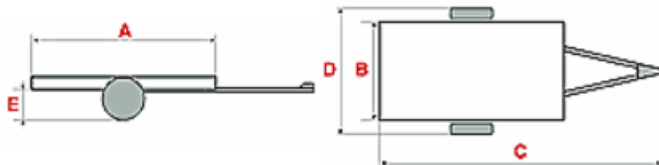

REMORQUE PORTE VELO

- Transporter 10 vélos (Poids moyen 20kg)
- Tous type de vélo
- PTAC < 750 kg en service
- Rampe d'accès intégrée

Système de verrouillage : Diabolo conçu de façon à pouvoir travailler avec plusieurs tailles de pneus

Rails de bridage au sol, conception universel identique.

PTC kg	Charge Utile kg	A Long Utile	B Larg Caisse	C Long Hors tout	D Larg	E Hauteur	Essieu	Roues	Frein
750	500	3000	1700	4320	2280	450	1 x 750 kg	155/70 R 13	non