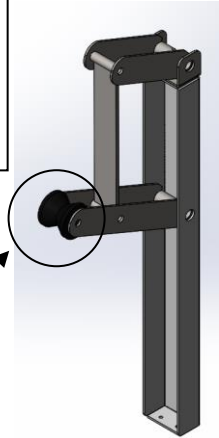

REMORQUE PORTE VELO

- Transporter 10 vélos (Poids moyen 20kg)
- Tous type de vélo
- PTAC < 750 kg en service
- Rampe d'accès intégrée

Système de verrouillage : Diabolo conçu de façon à pouvoir travailler avec plusieurs tailles de pneus

Rails de bridage au sol, conception universel identique.

PTC kg	Charge Utile kg	A Long Utile	B Larg Caisse	C Long Hors tout	D Larg	E Hauteur	Essieu	Roues	Frein
750	500	3000	1700	4320	2280	450	1 x 750 kg	155/70 R 13	non