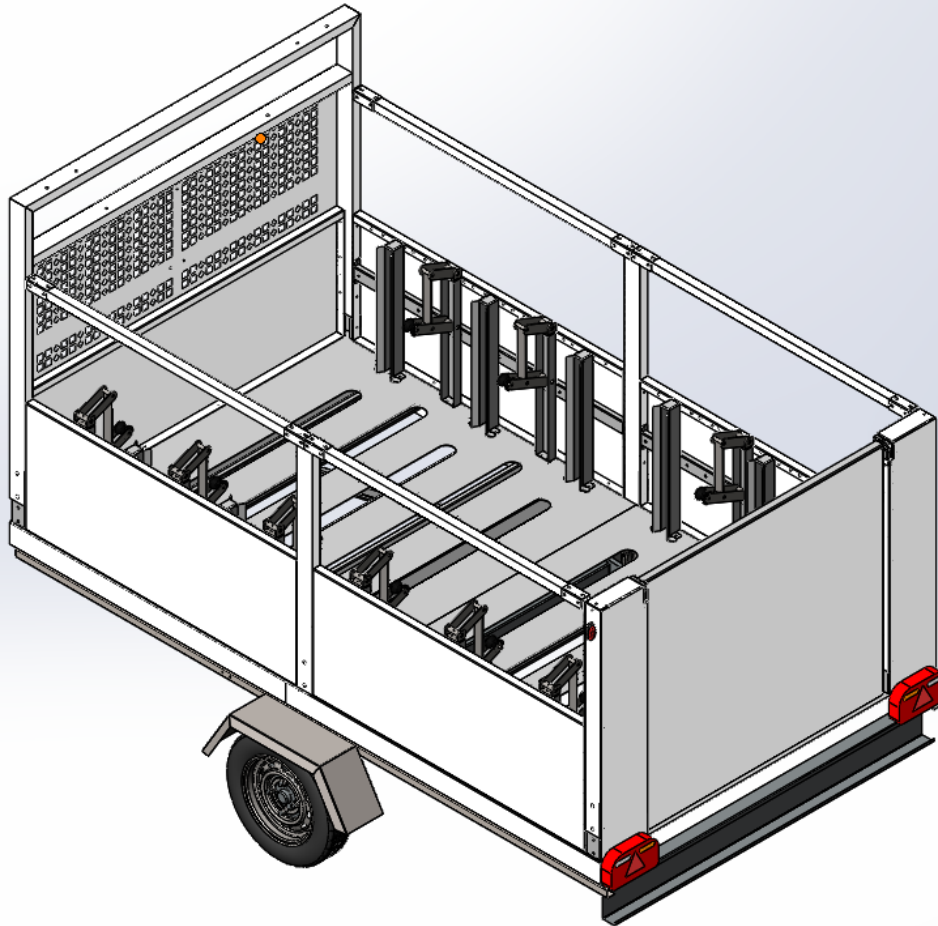

REMORQUE PORTE VELO

- Transporter 10 vélos (Poids moyen 20kg)
- Tous type de vélo
- PTAC < 750 kg en service
- Rampe d'accès intégrée

Système de verrouillage : Diabolo conçu de façon à pouvoir travailler avec plusieurs tailles de pneus

Rails de bridage au sol, conception universel identique.

PTC kg	Charge Utile kg	A Long Utile	B Larg Caisse	C Long Hors tout	D Larg	E Hauteur	Essieu	Roues	Frein
750	500	3000	1700	4320	2280	450	1 x 750 kg	155/70 R 13	non

Charge utile de 500 kg comprenant l'aménagement aluminium du produit. Aménagement pesant ≈ 300kg, reste à disposition 200kg avec les vélos
Nous restons à disposition pour toutes demandes spécifiques