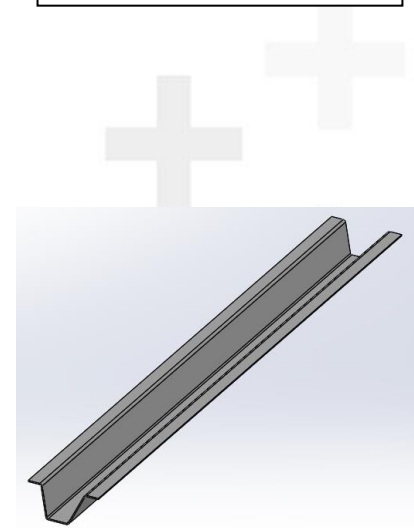

REMORQUE PORTE VELO

- Transporter 10 vélos (Poids moyen 20kg)
- Tous type de vélo
- PTAC < 750 kg en service
- Rampe d'accès intégrée

Système de verrouillage : Diabolo conçu de façon à pouvoir travailler avec plusieurs tailles de pneus

Rails de bridage au sol, conception universel identique.

PTC kg	Charge Utile kg	A Long Utile	B Larg Caisse	C Long Hors tout	D Larg	E Hauteur	Essieu	Roues	Frein
750	500	3000	1700	4320	2280	450	1 x 750 kg	155/70 R 13	non